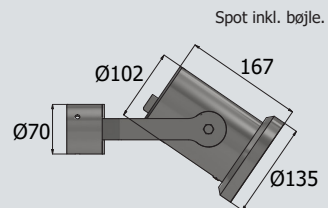

982-40-10-03-25 Philips MASTER LEDspotMV PAR30S 9,5-75W. E27. 25D. 25000h. 760Lm. 3000K. DIMM.

982-40-10-04-25 Philips MASTER LEDspotMV PAR30S 9,5-75W. E27. 25D. 25000h. 820Lm. 4000K. DIMM.

Tilbehør:

920-154-200 Mastebeslag f/Ø60mm mast. Sidemontage f/ANTON spot. Varmgalvaniseret stål.

920-154-900* Mastebeslag f/Ø60mm mast. Sidemontage f/ANTON spot. Sort RAL9005.*

850-10-N-08-2 Ø60mm mast f/ANTON spot. f/nedgravning. 0,80/0,30M. m/montageluge. Varmgalvaniseret stål.

850-10-N-08-9* Ø60mm mast f/ANTON spot. f/nedgravning. 0,80/0,30M. m/montageluge. Sort RAL9005.*

920-630-200 Vingefundament f/Ø60mm mast. Galvaniseret plade.

000-401-060 Dupsko f/rørben f/Ø60mm mast. Sort.

922-10-10-2 Vægkonsol f/ANTON spot. Varmgalvaniseret stål.

922-10-10-9* Vægkonsol f/ANTON spot. Sort RAL9005.*

800-13-060-2 Beslag f/OPUS74 stikkontakt (excl). Passer f/Ø60mm mast. Varmgalvaniseret stål.

800-13-060-9* Beslag f/OPUS74 stikkontakt (excl). Passer f/Ø60mm mast. Sort RAL9005.*

----- Flere varianter af master samt tilbehør og reservedele. Se side 103-130 -----

* Pulverlakeret: Standardfarven er Sort RAL9005. Øvrige RAL-farver på forespørgsel og med merpris.

Key features:

- 10 års garanti mod rustgennemtæring (varmgalvaniseret).
- 10 års suppleringsgaranti.
- Nemt lyskildeskift og stor fleksibilitet med retrofit LED.