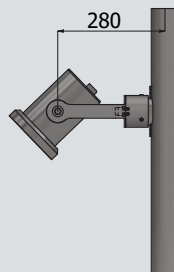

Key features:

- 10 års garanti mod rustgennemtæring (varmgalvaniseret).
- 10 års suppleringsgaranti.
- Nemt lyskildeskift og stor fleksibilitet med retrofit LED.

Spot + Ø60mm mast.

Spot + Vægkonsol.

Spot + Mastebeslag.