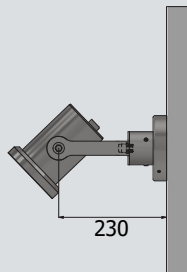

Key features:

- 10 års garanti mod rustgennemtæring (varmgalvaniseret).
- 10 års suppleringsgaranti.
- Nemt lyskildeskift og stor fleksibilitet med retrofit LED.

Spot + Ø60mm mast.

Spot + Vægkonsol.

Spot + Mastebeslag.