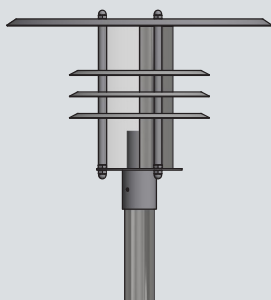

Ovenstående kan pulverlakeres på forespørgsel.

Eksempel på 180° afblændingsskærm til KNUD3L: