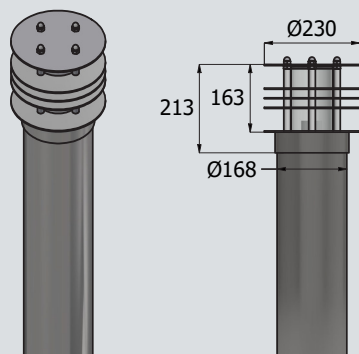

EMIL

Art nr.	Type

520-202-205	EMIL pullertarmatur excl. mast. E27. Klar PC-skærm. Varmgalvaniseret stål. Tillæg for udførelse i beskyttelsesklasse II dobbeltisoleret.

Anbefalede lyskilder:

982-70-11-03	Phillips CorePRO LEDbulb ND 10,5-75W. E27. A60. 15000h. 1055Lm. 3000K.
982-70-11-04	Phillips CorePRO LEDbulb ND 10-75W. E27. A60. 15000h. 1055Lm. 4000K.

Tilbehør:

870-150-200	Ø168mm mast f/nedgravning. 1,50/1,00M. KL.I. Varmgalvaniseret stål.
871-080-200	Ø168mm mast f/påboltning. 0,80M. Flange Ø270mm. Varmgalvaniseret stål. Tillæg for mast til pullertarmaturer i beskyttelsesklasse II. Leveres med montagelege.
920-638-200	Vingefundament f/Ø140-200mm mast. Galvaniseret plade.
920-67-220-18	Afblændingsskærm 180°. Galvaniseret plade (findes også i 120°). ----- Tilbehør og reservedele. Se side 128-130 -----

Variationsmuligheder:

- Kan leveres med opalhvid PC-skærm.

Key features:

- 10 års garanti mod rustgennemtæring (varmgalvaniseret).
- 10 års suppleringsgaranti.
- Nemt lyskildeskift og stor fleksibilitet med retrofit LED.