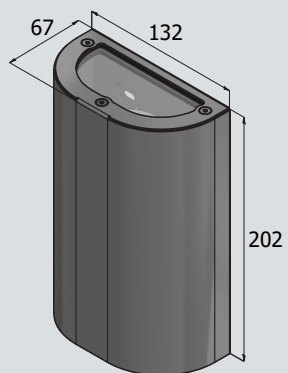

FOXY

Art nr.	Type
168-448-205	FOXY væglampe. 2xGU10. Klar PC-skærm. Varmgalvaniseret stål.
168-448-305	FOXY væglampe. 2xGU10. Klar PC-skærm. Massiv kobber.
168-448-905*	FOXY væglampe. 2xGU10. Klar PC-skærm. Sort RAL9005.*

Anbefalede Lyskilder:

982-30-05-03	Philips CorePRO LEDspotMV ND 4,6-50W. GU10. 36D. 15000h. 370Lm. 3000K.
982-30-05-04	Philips CorePRO LEDspotMV ND 4,6-50W. GU10. 36D. 15000h. 390Lm. 4000K.

*Pulverlakeret: Standardfarven er Sort RAL9005. Øvrige RAL-farver på forespørgsel og med merpris.

Bemærk: Se bagplade/monteringskitse under produktet på davidsuperlight.dk

Key features:

- 10 års garanti mod rustgennemtæring (varmgalvaniseret).
- 10 års suppleringsgaranti.
- Nemt lyskildeskift og stor fleksibilitet med retrofit LED.