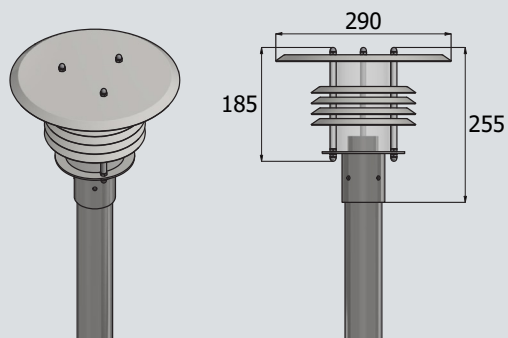

Anbefalede Lyskilder:

982-70-09-03	Philips CorePRO LEDbulb ND 7,5-60W. E27. A60. 15000h. 806Lm. 3000K.
982-70-09-04	Philips CorePRO LEDbulb ND 7,5-60W. E27. A60. 15000h. 806Lm. 4000K.

Tilbehør:

850-151-200	Ø60mm mast f/nedgravning. 1,50/1,00M. m/montageluge. Varmgalvaniseret stål.
850-151-300	Ø60mm mast f/nedgravning. 1,50/1,00M. m/montageluge. Massiv kobber.
850-151-900*	Ø60mm mast f/nedgravning. 1,50/1,00M. m/montageluge. Sort RAL9005.*
920-630-200	Vingefundament f/Ø60mm mast. Galvaniseret plade.
800-13-060-2	Beslag f/OPUS74 stikkontakt (excl). Passer f/Ø60mm mast. Varmgalvaniseret stål.
800-13-060-9*	Beslag f/OPUS74 stikkontakt (excl). Passer f/Ø60mm mast. Sort RAL9005.*
920-67-220-18	Afblændingsskærm 180°. Galvaniseret plade (findes også i 120°).
----- Flere varianter af master samt tilbehør og reservedele. Se side 103-130 -----	

*Pulverlakeret: Standardfarven er Sort RAL9005. Øvrige RAL-farver på forespørgsel og med merpris.

Variationsmuligheder:

- Kan leveres med opalhvid PC-skærm.
- Kan leveres med klar eller opal marineglas.

Key features:

- 10 års garanti mod rustgennemtæring (varmgalvaniseret).
- 10 års suppleringsgaranti.
- Nemt lyskildeskift og stor fleksibilitet med retrofit LED.