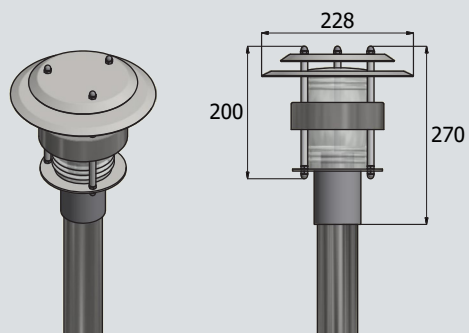

JONAS

Art nr.	Type

178-200-201	JONAS bedarmatur excl. mast. E27. Klar marineglas. Varmgalvaniseret stål.

178-200-901*	JONAS bedarmatur excl. mast. E27. Klar marineglas. Sort RAL9005.*

Anbefalede Lyskilder:

982-70-09-03	Philips CorePRO LEDbulb ND 7,5-60W. E27. A60. 15000h. 806Lm. 3000K.

982-70-09-04	Philips CorePRO LEDbulb ND 7,5-60W. E27. A60. 15000h. 806Lm. 4000K.

Tilbehør:

850-121-200	Ø60mm mast f/nedgravning. 1,20/0,70M. m/montageluge. Varmgalvaniseret stål.

850-121-900*	Ø60mm mast f/nedgravning. 1,20/0,70M. m/montageluge. Sort RAL9005.*

920-630-200	Vingefundament f/Ø60mm mast. Galvaniseret plade.

800-13-060-2	Beslag f/OPUS74 stikkontakt (excl). Passer f/Ø60mm mast. Varmgalvaniseret stål.

800-13-060-9*	Beslag f/OPUS74 stikkontakt (excl). Passer f/Ø60mm mast. Sort RAL9005.*

----- Flere varianter af master samt tilbehør og reservedele. Se side 103-130 -----

*Pulverlakeret: Standardfarven er Sort RAL9005. Øvrige RAL-farver på forespørgsel og med merpris.

Variationsmuligheder:

- Kan leveres med opal marineglas.

Key features:

- 10 års garanti mod rustgennemtæring (varmgalvaniseret).
- 10 års suppleringsgaranti.
- Nemt lyskildeskift og stor fleksibilitet med retrofit LED.