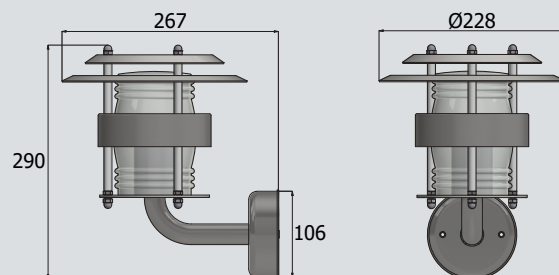

JONAS

Art nr.	Type

178-400-201	JONAS væglampe. E27. Klar marineglas. Varmgalvaniseret stål.

178-400-901*	JONAS væglampe. E27. Klar marineglas. Sort RAL9005.*

Anbefalede Lyskilder:

982-70-09-03	Philips CorePRO LEDbulb ND 7,5-60W. E27. A60. 15000h. 806Lm. 3000K.

982-70-09-04	Philips CorePRO LEDbulb ND 7,5-60W. E27. A60. 15000h. 806Lm. 4000K.

*Pulverlakeret: Standardfarven er Sort RAL9005. Øvrige RAL-farver på forespørgsel og med merpris.

Bemærk: Se bagplade/monteringskitse under produktet på davidsuperlight.dk

Variationsmuligheder:

- Kan leveres med opal marineglas.

Key features:

- 10 års garanti mod rustgennemtæring (varmgalvaniseret).
- 10 års suppleringsgaranti.
- Nemt lyskildeskift og stor fleksibilitet med retrofit LED.