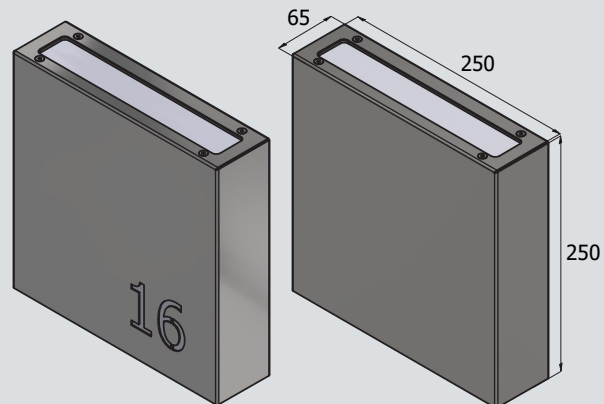

JUELSMINDE

Art nr.	Type
167-41A-230	JUELSMINDE væglampe. LEDstrip 8W/830. Satineret akrylskærm. Varmgalvaniseret stål.
167-41A-240	JUELSMINDE væglampe. LEDstrip 8W/840. Satineret akrylskærm. Varmgalvaniseret stål.
167-41A-330	JUELSMINDE væglampe. LEDstrip 8W/830. Satineret akrylskærm. Massiv kobber.
167-41A-340	JUELSMINDE væglampe. LEDstrip 8W/840. Satineret akrylskærm. Massiv kobber.
167-41A-930*	JUELSMINDE væglampe. LEDstrip 8W/830. Satineret akrylskærm. Sort RAL9005.*
167-41A-940*	JUELSMINDE væglampe. LEDstrip 8W/840. Satineret akrylskærm. Sort RAL9005.*

Tilbehør:

999husnr.	Husnummer (ved køb af minimum 20 stk.).

*Pulverlakeret: Standardfarven er Sort RAL9005. Øvrige RAL-farver på forespørgsel og med merpris.

Bemærk: Se bagplade/monteringskitse under produktet på davidsuperlight.dk

Variationsmuligheder:

- Lysudbytte ud af armaturet: 354-371Lm.

Key features:

- 10 års garanti mod rustgennemtæring (varmgalv).
- 10 års suppleringsgaranti.
- 5 års garanti på LED og driver.
- Forventet levetimer: 50.000.
- Integreret 2 kV transientbeskyttelse.