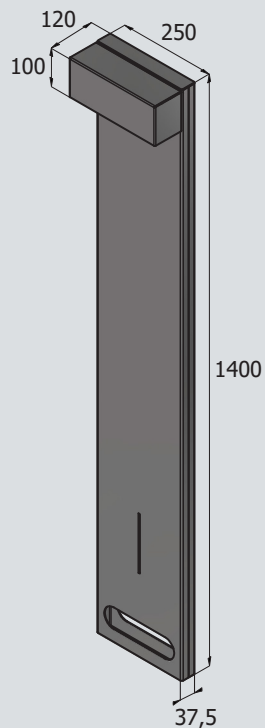

CE

LED

IP54

230V

IK10

LUKAS-250

David®

davidsuperlight.dk

Art nr.	Type
163-21A-230	LUKAS-250 bedlampe. LEDstrip 7W/830. Satineret akrylskærm. Varmgalvaniseret stål.
163-21A-240	LUKAS-250 bedlampe. LEDstrip 7W/840. Satineret akrylskærm. Varmgalvaniseret stål.
163-21A-330	LUKAS-250 bedlampe. LEDstrip 7W/830. Satineret akrylskærm. Massiv kobber.
163-21A-340	LUKAS-250 bedlampe. LEDstrip 7W/840. Satineret akrylskærm. Massiv kobber.
163-21A-930*	LUKAS-250 bedlampe. LEDstrip 7W/830. Satineret akrylskærm. Sort RAL9005.*
163-21A-940*	LUKAS-250 bedlampe. LEDstrip 7W/840. Satineret akrylskærm. Sort RAL9005.*
Tilbehør:	
834-12-N-13-2	250x37,5mm mast f/LUKAS-250. 1,40/0,90M f/nedgravning. Varmgalvaniseret stål.
834-12-N-13-3	250x37,5mm mast f/LUKAS-250. 1,40/0,90M f/nedgravning. Massiv kobber.
834-12-N-13-9*	250x37,5mm mast f/LUKAS-250. 1,40/0,90M f/nedgravning. Sort RAL9005.*

*Pulverlakeret: Standardfarven er Sort RAL9005. Øvrige RAL-farver på forespørgsel og med merpris.