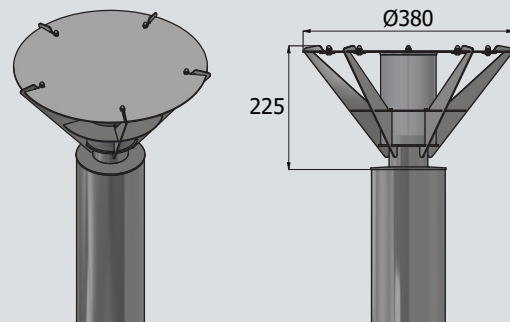

Anbefalede Lyskilder:

982-70-11-03	Philips CorePRO LEDbulb ND 10,5-75W. E27. A60. 15000h. 1055Lm. 3000K.
982-70-11-04	Philips CorePRO LEDbulb ND 10-75W. E27. A60. 15000h. 1055Lm. 4000K.

Tilbehør:

880-150-200	Ø133mm mast f/nedgravning. 1,50/1,00M. KL.I. Varmgalvaniseret stål.
880-150-900*	Ø133mm mast f/nedgravning. 1,50/1,00M. KL.I. Sort RAL9005.* Tillæg for mast til pullertarmaturer i beskyttelsesklasse II. Leveres med montageluge. Se side 110.
800-145-500	Isoleringsindsats (skumklods) Ø135x60mm f/master Ø133-Ø108mm.
920-634-200	Vingefundament f/Ø108-Ø133mm mast. Galvaniseret plade.
800-13-133-2	Beslag f/OPUS74 stikkontakt (excl). Passer f/Ø133mm mast. Varmgalvaniseret stål.
800-13-133-9*	Beslag f/OPUS74 stikkontakt (excl). Passer f/Ø133mm mast. Sort RAL9005.*
920-67-350-18	Afblændingsskærm 180°. Galvaniseret plade (findes også i 120°). ----- Flere varianter af master samt tilbehør og reservedele. Se side 103-130 -----

*Pulverlakeret: Standardfarven er Sort RAL9005. Øvrige RAL-farver på forespørgsel og med merpris.

Key features:

- 10 års garanti mod rustgennemtæring (varmgalvaniseret).
- 10 års suppleringsgaranti.
- Nemt lyskildeskift og stor fleksibilitet med retrofit LED.