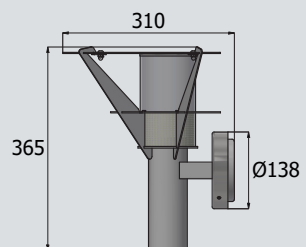

Key features:

- 10 års garanti mod rustgennemtæring (varmgalvaniseret).
- 10 års suppleringsgaranti.
- Nemt lyskildeskift og stor fleksibilitet med retrofit LED.