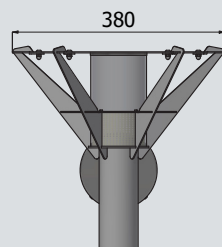

Key features:

- 10 års garanti mod rustgennemtæring (varmgalvaniseret).
- 10 års suppleringsgaranti.
- Nemt lyskildeskift og stor fleksibilitet med retrofit LED.