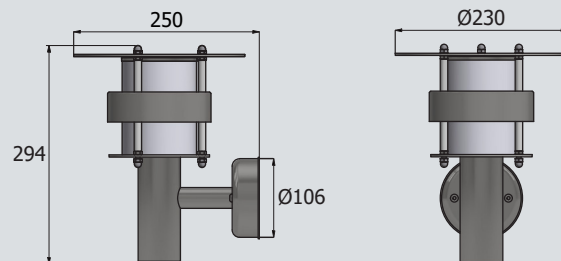

MORTEN

Art nr.	Type

186-400-206	MORTEN væglampe. E27. Opalhvid PC-skærm. Varmgalvaniseret stål.

186-400-906*	MORTEN væglampe. E27. Opalhvid PC-skærm. Sort RAL9005.*

Anbefalede Lyskilder:

982-70-09-03	Philips CorePRO LEDbulb ND 7,5-60W. E27. A60. 15000h. 806Lm. 3000K.

982-70-09-04	Philips CorePRO LEDbulb ND 7,5-60W. E27. A60. 15000h. 806Lm. 4000K.

*Pulverlakeret: Standardfarven er Sort RAL9005. Øvrige RAL-farver på forespørgsel og med merpris.

Bemærk: Se bagplade/monteringskitse under produktet på davidsuperlight.dk

Variationsmuligheder:

- Kan leveres med klar PC-skærm.

Key features:

- 10 års garanti mod rustgennemtæring (varmgalvaniseret).
- 10 års suppleringsgaranti.
- Nemt lyskildeskift og stor fleksibilitet med retrofit LED.