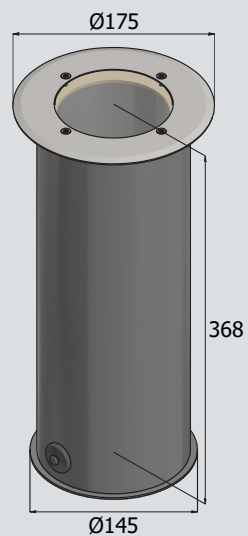

MULDVARP

Art nr.	Type
---------	------

130-800-205 MULDVARP nedgravningsspot. E27. Klar PC-skærm. Varmgalvaniseret stål.

Anbefalede Lyskilder:

982-40-10-02-25 Philips MASTER LEDspotMV PAR30S 9,5-75W. E27. 25D. 25000h. 740Lm. 2700K. DIMM.

982-40-10-03-25 Philips MASTER LEDspotMV PAR30S 9,5-75W. E27. 25D. 25000h. 760Lm. 3000K. DIMM.

982-40-10-04-25 Philips MASTER LEDspotMV PAR30S 9,5-75W. E27. 25D. 25000h. 820Lm. 4000K. DIMM.

Key features: