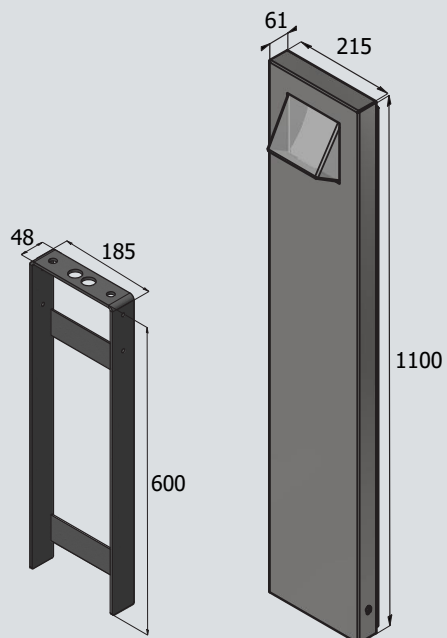

CE LED IP56 230V IK10

MarkLED

Art nr. Type

420-23B-930* MarkLED bedlampe. LEDstrip 7W/830. Klar PETG-skærm. Sort RAL9005.*

420-23B-940* MarkLED bedlampe. LEDstrip 7W/840. Klar PETG-skærm. Sort RAL9005.*

*Pulverlakeret: Standardfarven er Sort RAL9005. Øvrige RAL-farver på forespørgsel og med merpris.

Bemærk: Nedgravningsfundament til bedlampen medfølger.

Variationsmuligheder:

- Lysudbytte ud af armaturet: 251-264Lm.

Key features:

- 10 års suppleringsgaranti.
- 5 års garanti på LED og driver.
- Forventet levetimer: 50.000.
- Integreret 2 kV transientbeskyttelse.