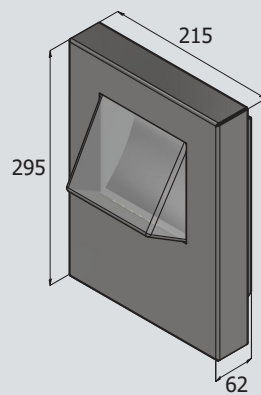

CE

LED

IP66

230V

IK10

MarkLED

Art nr.	Type
420-43B-230	MarkLED væglampe. LEDstrip 7W/830. Klar PETG-skærm. Varmgalvaniseret stål.
420-43B-240	MarkLED væglampe. LEDstrip 7W/840. Klar PETG-skærm. Varmgalvaniseret stål.
420-43B-330	MarkLED væglampe. LEDstrip 7W/830. Klar PETG-skærm. Massiv kobber.
420-43B-340	MarkLED væglampe. LEDstrip 7W/840. Klar PETG-skærm. Massiv kobber.
420-43B-930*	MarkLED væglampe. LEDstrip 7W/830. Klar PETG-skærm. Sort RAL9005.*
420-43B-940*	MarkLED væglampe. LEDstrip 7W/840. Klar PETG-skærm. Sort RAL9005.*

*Pulverlakeret: Standardfarven er Sort RAL9005. Øvrige RAL-farver på forespørgsel og med merpris.

Bemærk: Se bagplade/monteringskitse under produktet på davidsuperlight.dk

Variationsmuligheder:

- Lysudbytte ud af armaturet: 251-264Lm.

Key features:

- 10 års garanti mod rustgennemtæring (varmgalvaniseret).
- 10 års suppleringsgaranti.
- 5 års garanti på LED og driver.
- Forventet levetimer: 50.000.
- Integreret 2 kV transientbeskyttelse.