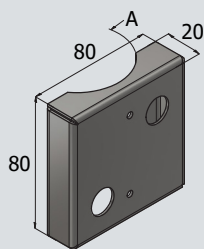

Mastetilbehør - Beslag for stikkontakter & isoleringsindsats

Art nr.	Type
800-13-060-2	Beslag f/OPUS74 stikkontakt (excl). Passer f/Ø60mm mast. Varmgalvaniseret stål.
800-13-060-9*	Beslag f/OPUS74 stikkontakt (excl). Passer f/Ø60mm mast. Sort RAL9005.*
800-13-108-2	Beslag f/OPUS74 stikkontakt (excl). Passer f/Ø108mm mast. Varmgalvaniseret stål.
800-13-108-9*	Beslag f/OPUS74 stikkontakt (excl). Passer f/Ø108mm mast. Sort RAL9005.*
800-13-133-2	Beslag f/OPUS74 stikkontakt (excl). Passer f/Ø133mm mast. Varmgalvaniseret stål.
800-13-133-9*	Beslag f/OPUS74 stikkontakt (excl). Passer f/Ø133mm mast. Sort RAL9005.*
800-145-500	Isoleringsindsats (skumklods) Ø135x60mm f/master Ø133-Ø108mm.

*Pulverlakeret: Standardfarven er Sort RAL9005. Øvrige RAL-farver på forespørgsel og med merpris.

RADIUS	A
f/Ø60mm mast	R30
f/Ø108mm mast	R54
f/Ø133mm mast	R66,5