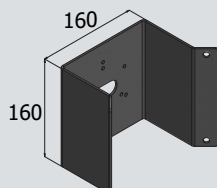

Mastetilbehør - Hjørneadapter/beslag & masteforlænger

Art nr.	Type
920-642-200	Hjørnebeslag universal for væglamper. Varmgalvaniseret stål.
920-643-200	Hjørneadapter for vægbeslag/vægarm. 130x180mm. Varmgalvaniseret stål.
930-210-205	Masteforlænger 0,50M. Ø60mm. Varmgalvaniseret stål.
930-210-210	Masteforlænger 1,00M. Ø60mm. Varmgalvaniseret stål.
930-210-215	Masteforlænger 1,50M. Ø60mm. Varmgalvaniseret stål.

Ovenstående kan pulverlakeres på forespørgsel.

Hjørnebeslag: