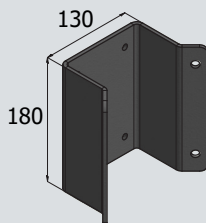

Hjørneadapter: