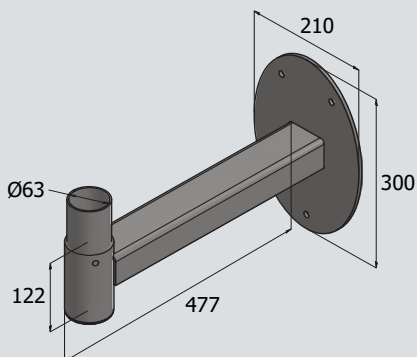

Mastetilbehør - Vægbeslag & vægarme

Art nr.	Type
920-948-200	Vægbeslag Ø42x300mm. Varmgalvaniseret stål.
920-950-200	Vægbeslag Ø48x300mm. Varmgalvaniseret stål.
920-952-200	Vægbeslag Ø60x300mm. Varmgalvaniseret stål.
920-960-200	Vægarm 160x150mm. Kort. Ø60mm. Varmgalvaniseret stål.
920-965-200	Vægarm 490x250mm. Mellem. Ø60mm. Varmgalvaniseret stål.
920-970-200	Vægarm 450x355mm. Lang. Ø60mm. Varmgalvaniseret stål.
920-972-200	Vægarm 477x122mm. f/FlipperLED & IngolfLED. Ø60mm. Varmgalvaniseret stål.

Ovenstående kan pulverlakeres på forespørgsel.

Vægbeslag (Ø42, Ø48 eller Ø60):

Vægarm f/FlipperLED & IngolfLED:

Vægarmer: