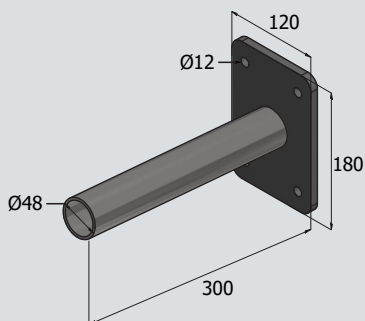

Mastetilbehør - Vægbeslag & vægarme

Art nr.	Type
920-948-200	Vægbeslag Ø42x300mm. Varmgalvaniseret stål.
920-950-200	Vægbeslag Ø48x300mm. Varmgalvaniseret stål.
920-952-200	Vægbeslag Ø60x300mm. Varmgalvaniseret stål.
920-960-200	Vægarm 160x150mm. Kort. Ø60mm. Varmgalvaniseret stål.
920-965-200	Vægarm 490x250mm. Mellem. Ø60mm. Varmgalvaniseret stål.
920-970-200	Vægarm 450x355mm. Lang. Ø60mm. Varmgalvaniseret stål.
920-972-200	Vægarm 477x122mm. f/FlipperLED & IngolfLED. Ø60mm. Varmgalvaniseret stål.

Ovenstående kan pulverlakeres på forespørgsel.

Vægbeslag (Ø42, Ø48 eller Ø60):

Vægarm f/FlipperLED & IngolfLED:

Vægarmer: