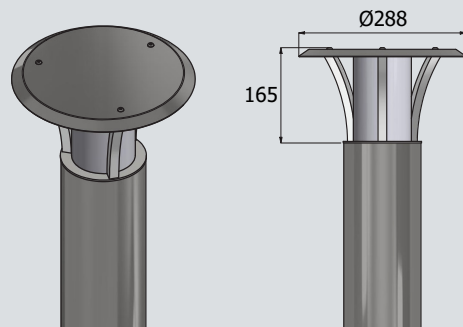

Anbefalede Lyskilder:

982-70-09-03	Philips CorePRO LEDbulb ND 7,5-60W. E27. A60. 15000h. 806Lm. 3000K.
982-70-09-04	Philips CorePRO LEDbulb ND 7,5-60W. E27. A60. 15000h. 806Lm. 4000K.

Tilbehør:

880-120-200	Ø133mm mast f/nedgravning. 1,20/0,70M. KL.I. Varmgalvaniseret stål.
880-120-900*	Ø133mm mast f/nedgravning. 1,20/0,70M. KL.I. Sort RAL9005.* Tillæg for mast til pullertarmaturer i beskyttelsesklasse II. Leveres med montageluge. Se side 110.
800-145-500	Isoleringsindsats (skumklods) Ø135x60mm f/master Ø133-Ø108mm.
920-634-200	Vingefundament f/Ø108-Ø133mm mast. Galvaniseret plade.
800-13-133-2	Beslag f/OPUS74 stikkontakt (excl). Passer f/Ø133mm mast. Varmgalvaniseret stål.
800-13-133-9*	Beslag f/OPUS74 stikkontakt (excl). Passer f/Ø133mm mast. Sort RAL9005.*
920-67-220-18	Afblandingskærm 180°. Galvaniseret plade (findes også i 120°). ----- Flere varianter af master samt tilbehør og reservedele. Se side 103-130 -----

*Pulverlakeret: Standardfarven er Sort RAL9005. Øvrige RAL-farver på forespørgsel og med merpris.

Bemærk: Alu stænger i pulverlakeret udførelse er eloxeret.

Key features:

- 10 års garanti mod rustgennemtæring (varmgalvaniseret).
- 10 års suppleringsgaranti.
- Nemt lyskildeskift og stor fleksibilitet med retrofit LED.