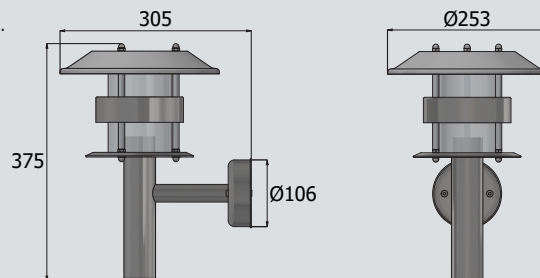

THOMAS

Art nr.	Type

510-400-205	THOMAS væglampe. E27. Klar PC-skærm. Varmgalvaniseret stål.

510-400-305	THOMAS væglampe. E27. Klar PC-skærm. Massiv kobber.

510-400-905*	THOMAS væglampe. E27. Klar PC-skærm. Sort RAL9005.*

Anbefalede Lyskilder:

982-70-09-03	Philips CorePRO LEDbulb ND 7,5-60W. E27. A60. 15000h. 806Lm. 3000K.

982-70-09-04	Philips CorePRO LEDbulb ND 7,5-60W. E27. A60. 15000h. 806Lm. 4000K.

*Pulverlakeret: Standardfarven er Sort RAL9005. Øvrige RAL-farver på forespørgsel og med merpris.

Bemærk: Se bagplade/monteringskitse under produktet på davidsuperlight.dk

Variationsmuligheder:

- Kan leveres med opalhvid PC-skærm.
- Kan leveres med klar eller opal marineglas.

Key features:

- 10 års garanti mod rustgennemtæring (varmgalvaniseret).
- 10 års suppleringsgaranti.
- Nemt lyskildeskift og stor fleksibilitet med retrofit LED.