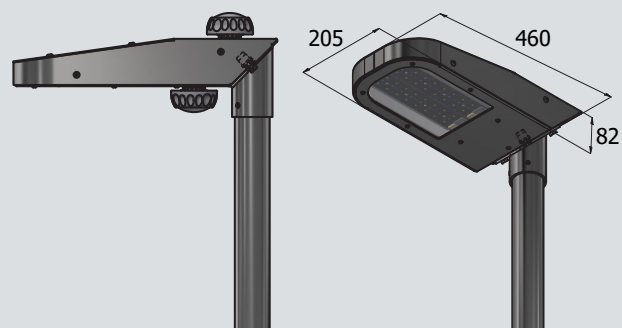

Tilbehør:

802-70-030-2	Ø60/110mm konisk mast. LPH 3,00M f/nedgravning. 3,60/3,00M. Varmgalvaniseret stål.
802-70-060-2	Ø60/130mm konisk mast. LPH 6,00M f/nedgravning. 7,00/6,00M. Varmgalvaniseret stål.
800-145-500	Isoleringsindsats (skumklods) Ø135x60mm f/master Ø133-Ø108mm.
920-634-200	Vingefundament f/Ø108-Ø133mm mast. Galvaniseret plade.
924-100-002	Sikringsindsats MINI f/ Ø108-Ø133mm master (f/master LPH 2,50M-4,00M).
924-100-012	Sikringsindsats f/Ø108-Ø133mm master. (f/master højere end 4M).
800-13-108-2	Beslag f/OPUS74 stikkontakt (excl). Passer f/Ø108mm mast. Varmgalvaniseret stål.
----- Flere varianter af master samt tilbehør og reservedele. Se side 103-130 -----	

Variationsmuligheder:

- Kan leveres med 3000K.
- Mulighed for projekttilpasset konfiguration.
- Kan leveres med forskellige linser.
- Kan leveres som top- eller sidemontage.
- Dæmpbar med DynaDimmer.
- Mulighed for DALI.
- Mulighed for indbygget Zhaga sokkel top/bund excl. sensor.
- Indbygget styring på forespørgsel.
- Lysudbytte ud af armaturet: 1327-7313Lm.

Key features:

- 10 års garanti mod rustgennemtæring (varmgalvaniseret).
- 10 års suppleringsgaranti.
- 5 års garanti på LED og driver.
- Forventet levetimer: 100.000.
- Integreret 6/10 kV transientbeskyttelse.
- Leveres med 5M eller 8M kabel.

Indbygget Zhaga