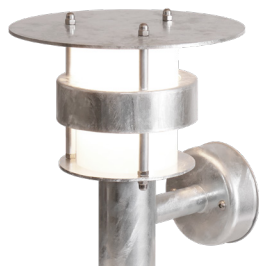

Opalhvid el.
klar glas

SPAR 289,-

1.650,-

Vejl. kampagnepris ex. moms