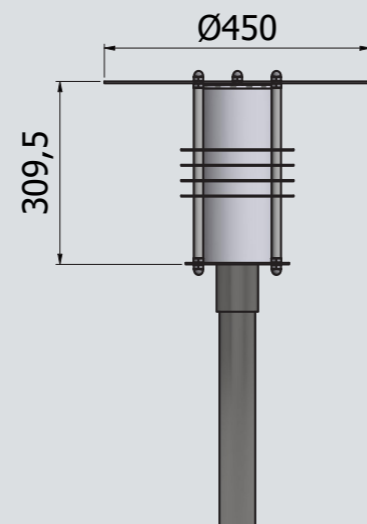

CE RETROFIT LED IP56 230V IK10

# TROLLE

solar | light

Art.Nr.	EL Nr. (Solar)	Type
620-202-206-K2	5445001614	TROLLE parkarmatur. E27. KL.II. Galvaniseret.
<b>Relevant tilbehør:</b>		
800-145-500	5447001337	Isoleringsindsats (skumkolds) Ø135/60 for master Ø133/Ø108mm.

- Key features:
- 10 års rustgaranti. (varmgalvanisering)
  - 10 års suppleringsgaranti.
  - Nemt lyskildeskift og stor fleksibilitet med retrofit LED.
  - Leveres med 3,5M kabel.