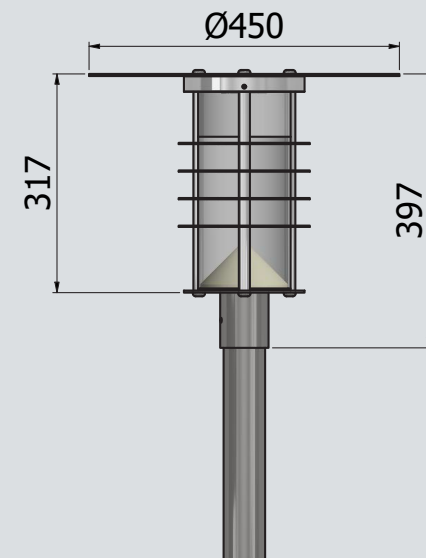

CE LED IP56 230V IK10

TrolleLED

solar | light

Art.Nr.	EL Nr. (Solar)	Type
620-234-235-K2	5445001562	TrolleLED parkarmatur. Philips Fortimo DLM ES 27W/830/3000Lm KL.II. Galvaniseret.
620-234-245-K2	5445001588	TrolleLED parkarmatur. Philips Fortimo DLM ES 27W/840/3000Lm KL.II. Galvaniseret.
Relevant tilbehør:		
800-145-500	5447001337	Isoleringsindsats (skumkolds) Ø135/60 for master Ø133/Ø108mm.