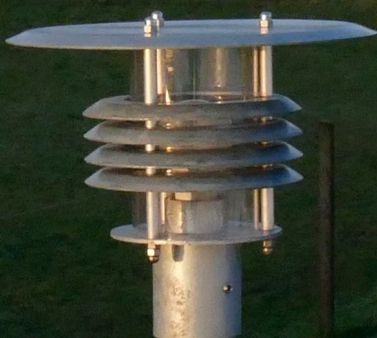

**LEVERES
KOMPLET**

HENRIK bedlampe

Varmgalvaniseret stål eller sort

Inkl. E27 armatur, Philips LED-lyskilde, 1.50/1.00M Ø60mm mast og vingefundament.

Pulverlakering sort RAL9005.

Andre RAL-farver på forespørgsel.

Glastyper

Ovenstående priser er vejl. kampagnepriser. Eksisterende vilkår gælder. Alle leverancer er ex. works Hedensted. Forhandles hos aut. elinstallatører, elgrossister og udvalgte belysningsbutikker. Tilbuddet er gældende til d. 31/12 2024.

David®
davidsuperlight.dk